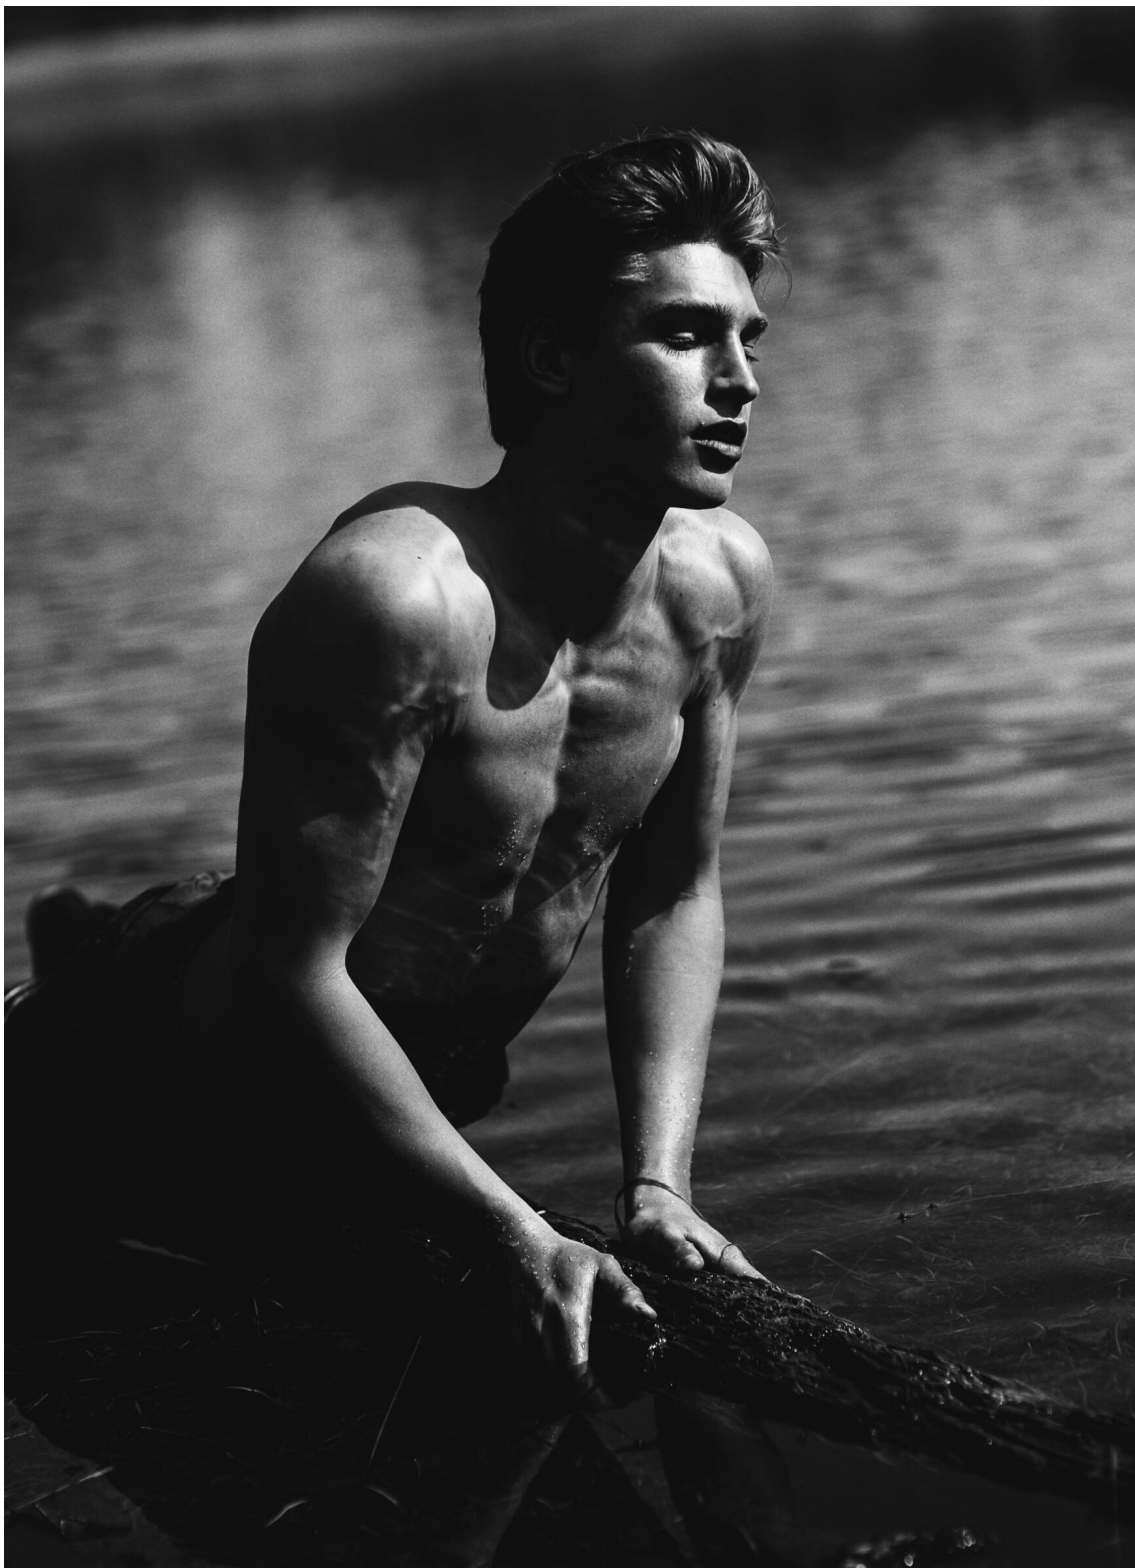

MAX TURLAND

height 189 cm · bust 97 cm · waist 77 cm · hips 97 cm · suit 50
shoes size 45 · hair blonde · eyes green